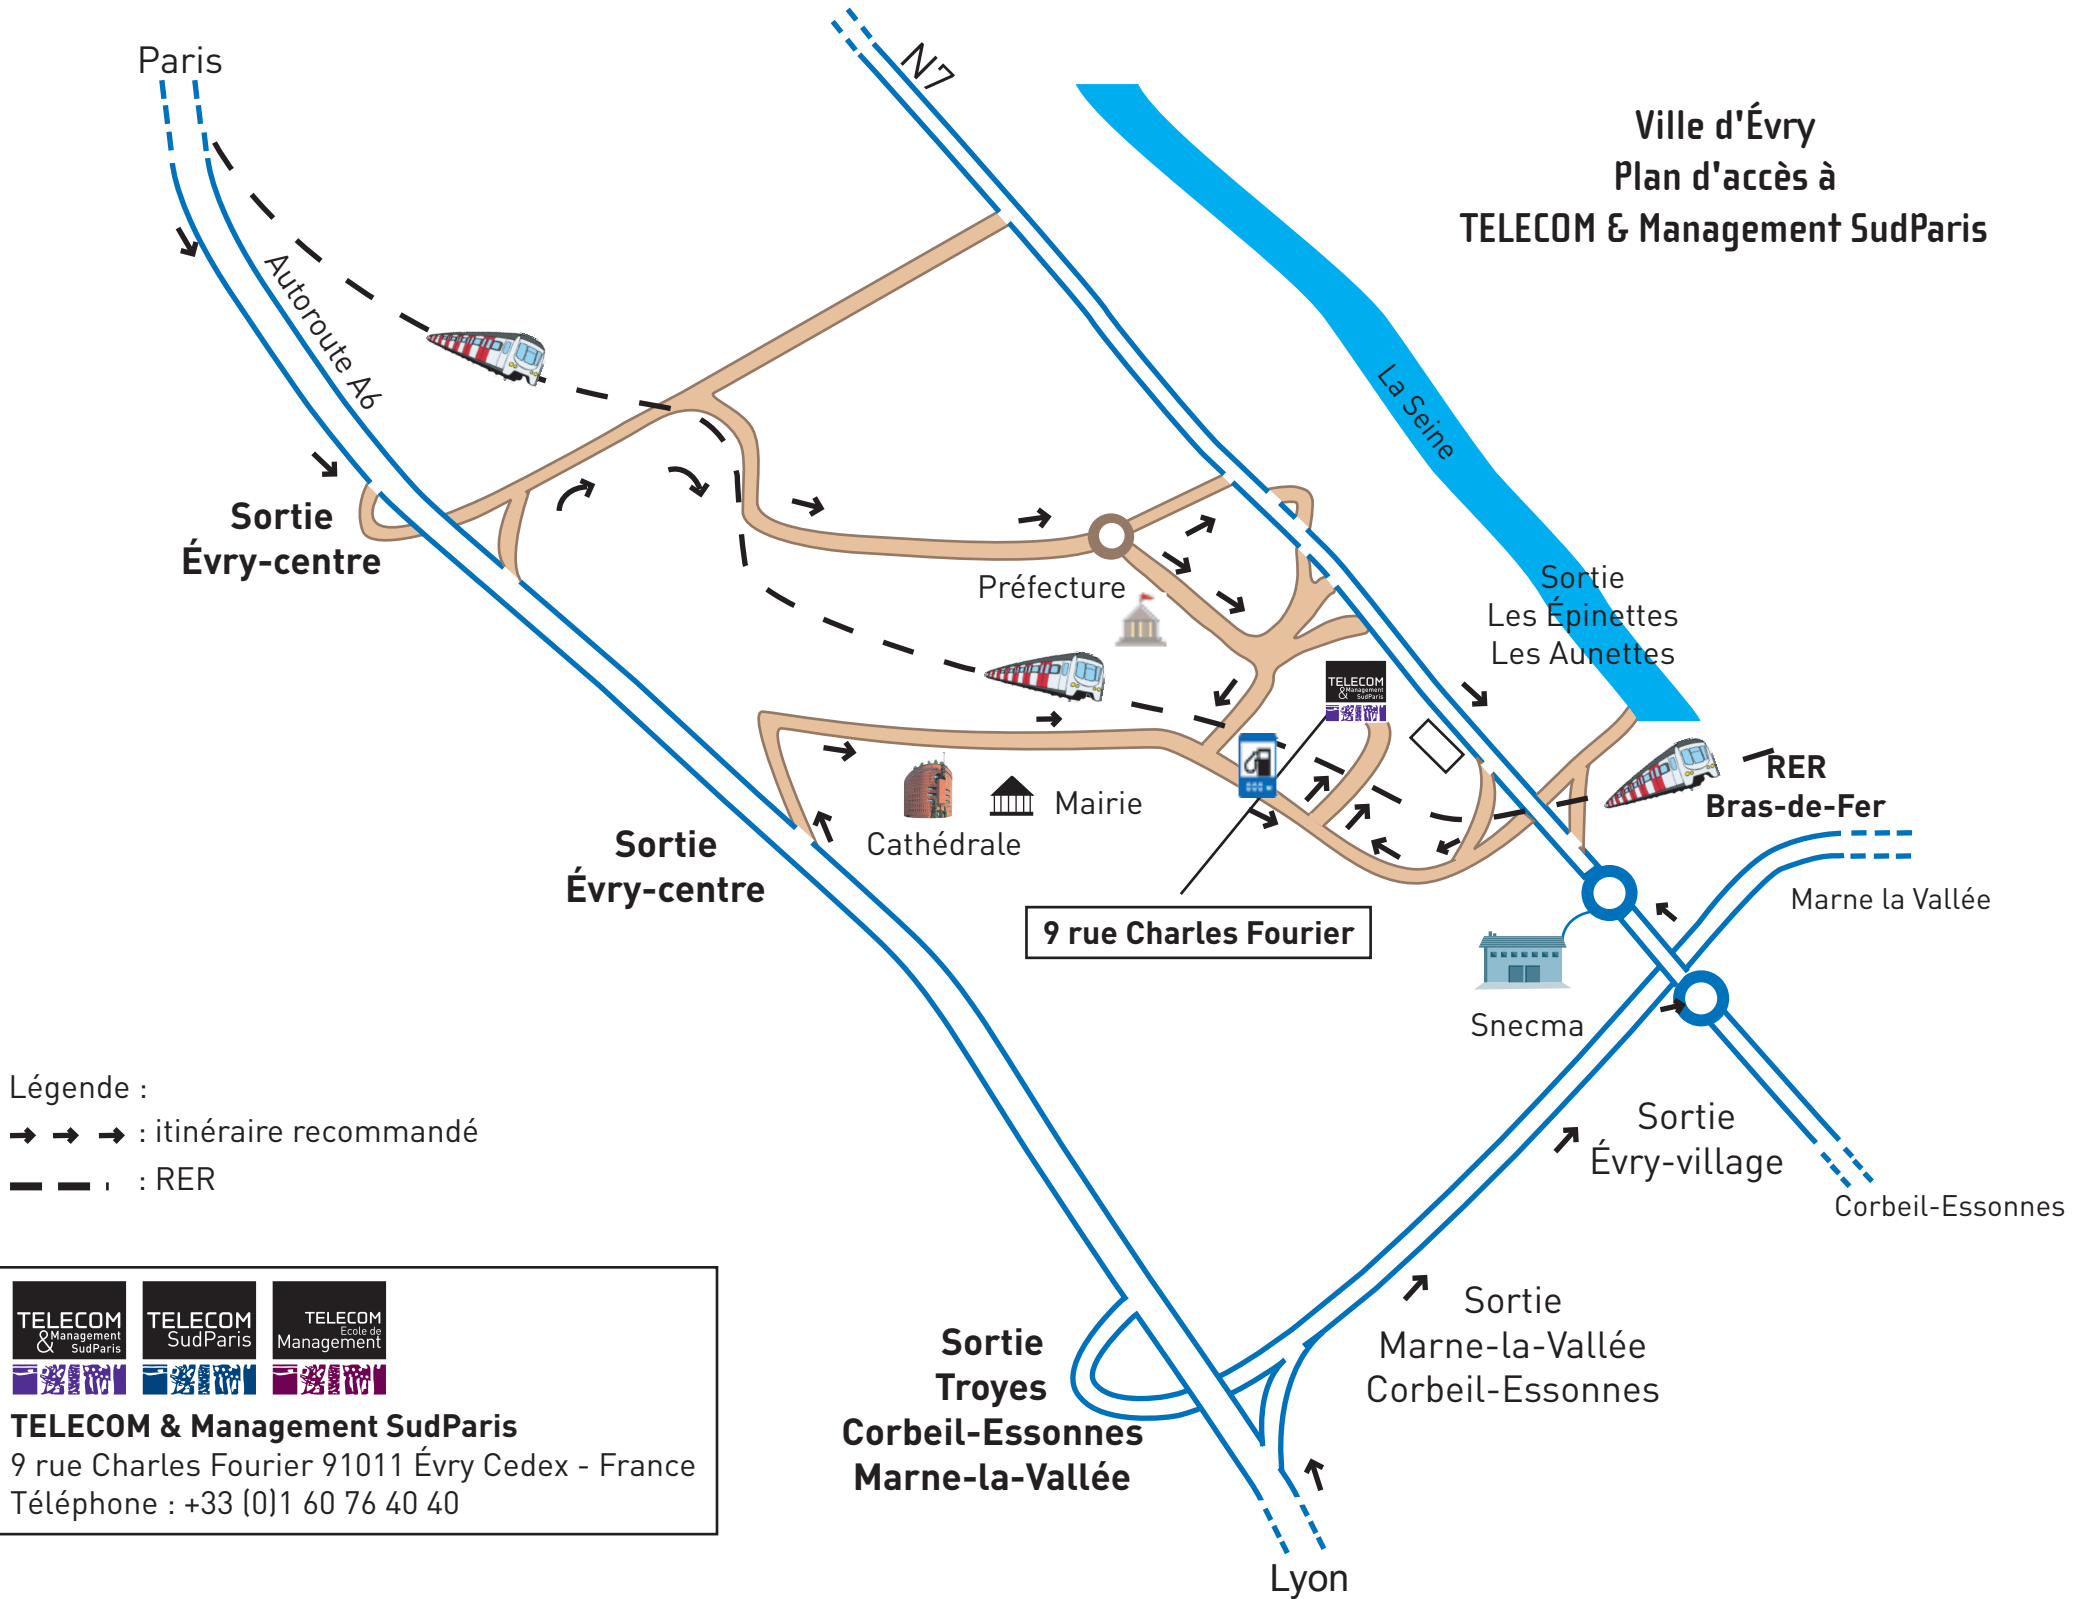

Ville d'Évry
Plan d'accès à
TELECOM & Management SudParis

Légende :

→ → → : itinéraire recommandé

- - - : RER

TELECOM & Management SudParis

9 rue Charles Fourier 91011 Évry Cedex - France

Téléphone : +33 (0)1 60 76 40 40