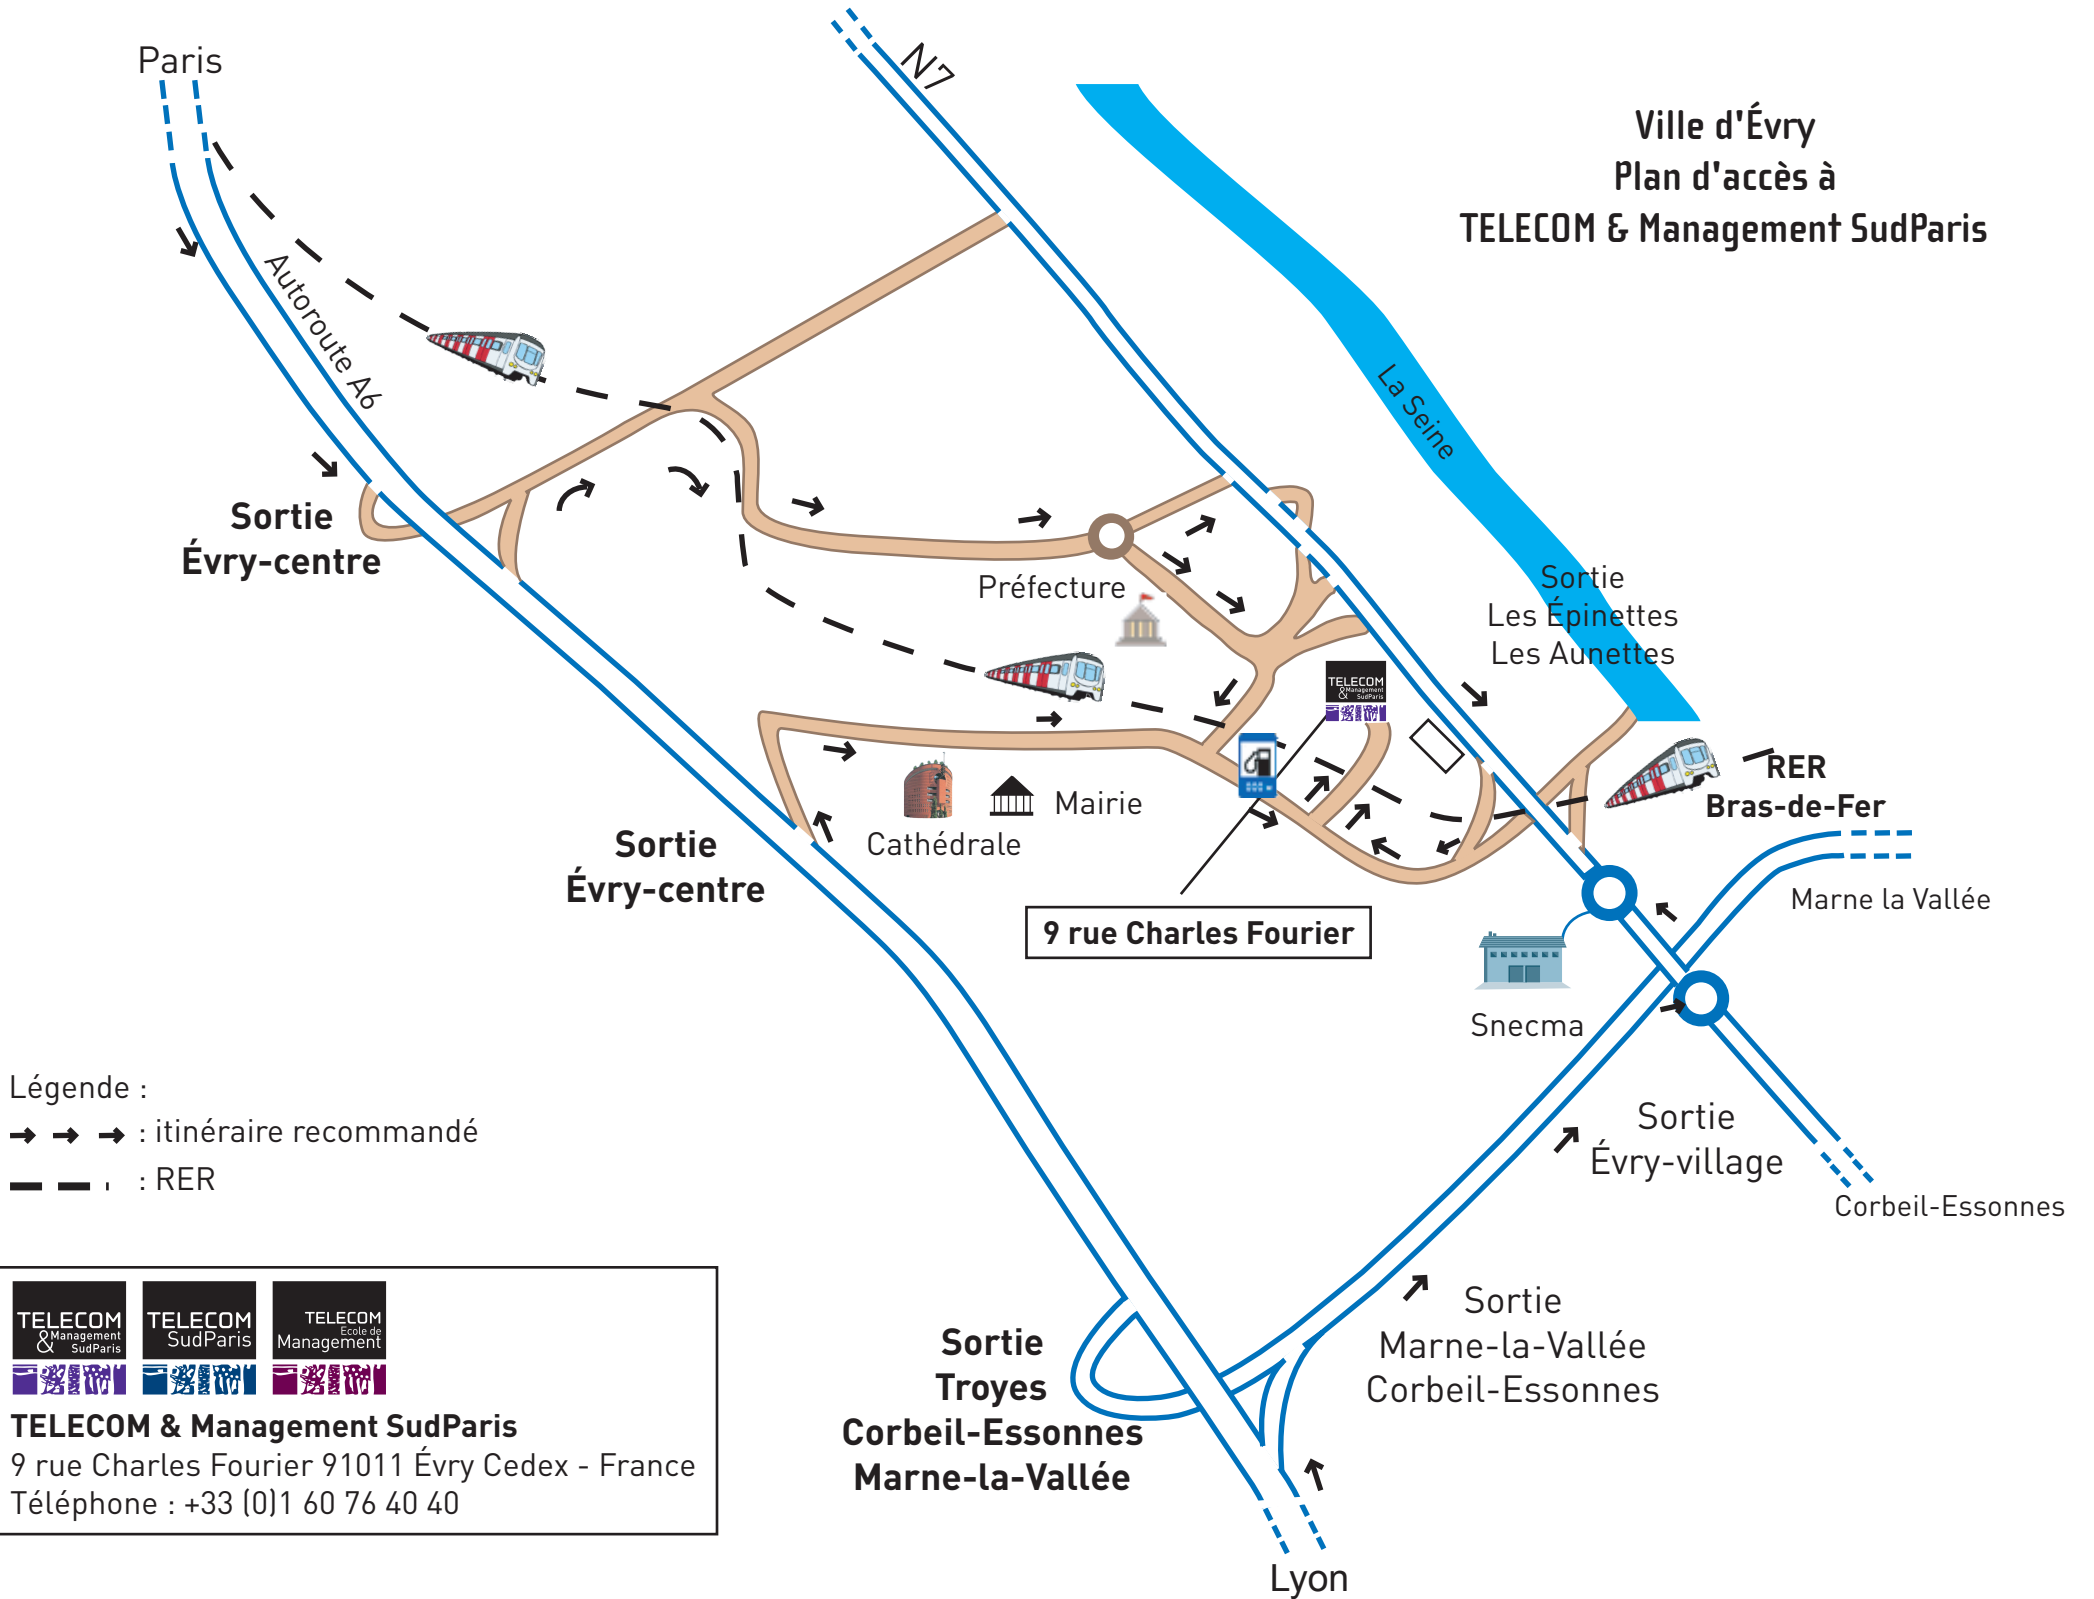

Ville d'Évry  
Plan d'accès à  
TELECOM & Management SudParis

Légende :

→ → → : itinéraire recommandé

- - - : RER

**TELECOM & Management SudParis**

9 rue Charles Fourier 91011 Évry Cedex - France

Téléphone : +33 (0)1 60 76 40 40